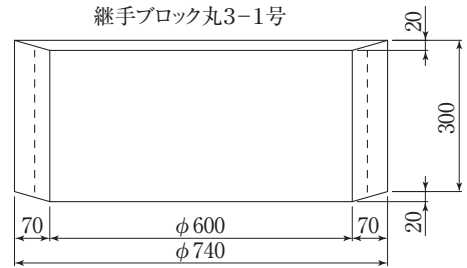

2 ます類

横須賀市型汚水ます丸3号

呼び	参考重量 (kg)
丸3-甲	145
丸3-乙	55
丸3-1	99
丸3-2	46
丸3-3	130