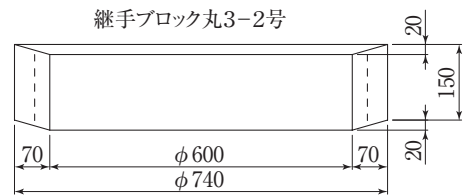

2 ます類

横須賀市型汚水ます丸3号

呼び	参考重量 (kg)
丸3-甲	145
丸3-乙	55
丸3-1	99
丸3-2	46
丸3-3	130