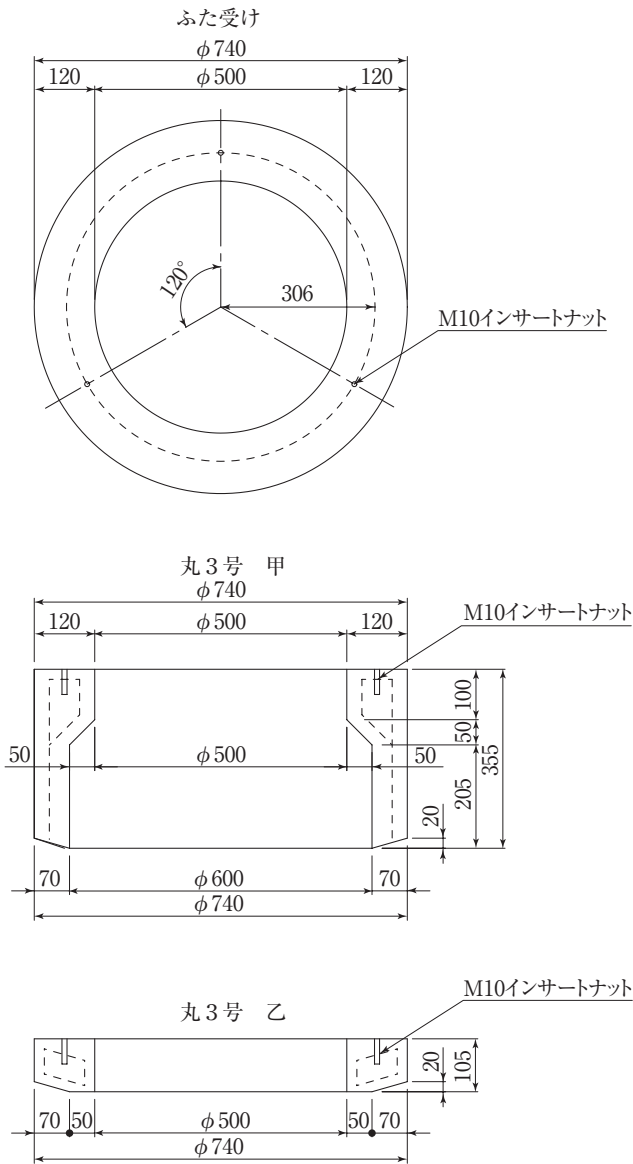

2 ます類

横須賀市型汚水ます丸3号

呼び	参考重量 (kg)
丸3-甲	145
丸3-乙	55
丸3-1	99
丸3-2	46
丸3-3	130