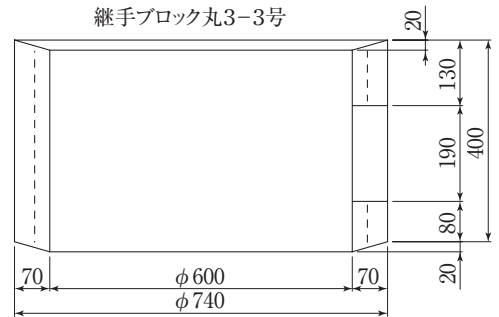

2 ます類

横須賀市型汚水ます丸3号

呼び	参考重量 (kg)
丸3-甲	145
丸3-乙	55
丸3-1	99
丸3-2	46
丸3-3	130