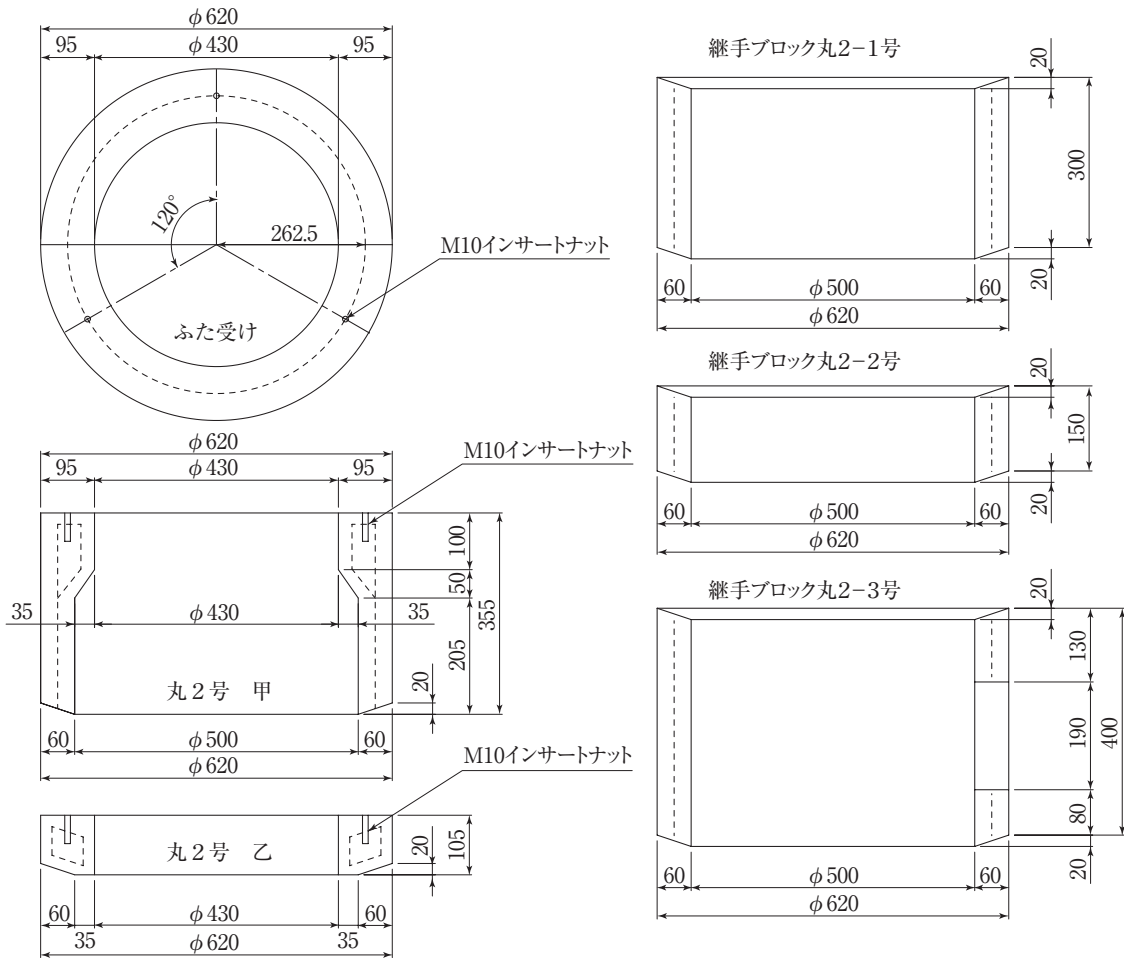

2 ます類

横須賀市型汚水ます丸2号

呼び	参考重量 (kg)
丸2-甲	99
丸2-乙	36
丸2-1	71
丸2-2	33
丸2-3	91