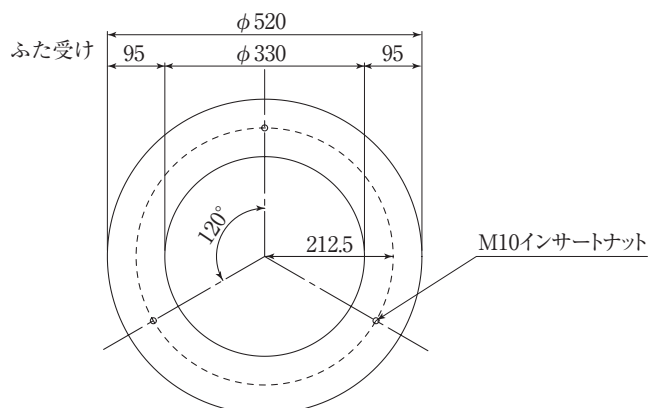

横須賀市型汚水ます丸1号

呼び	参考重量 (kg)
丸1-甲	81
丸1-乙	29
丸1-1	38
丸1-2	73