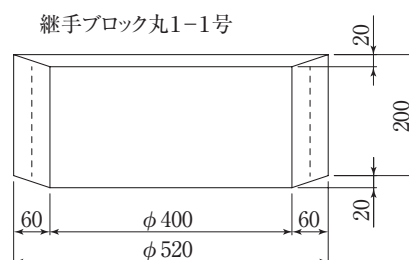

横須賀市型汚水ます丸1号

呼び	参考重量 (kg)
丸1-甲	81
丸1-乙	29
丸1-1	38
丸1-2	73