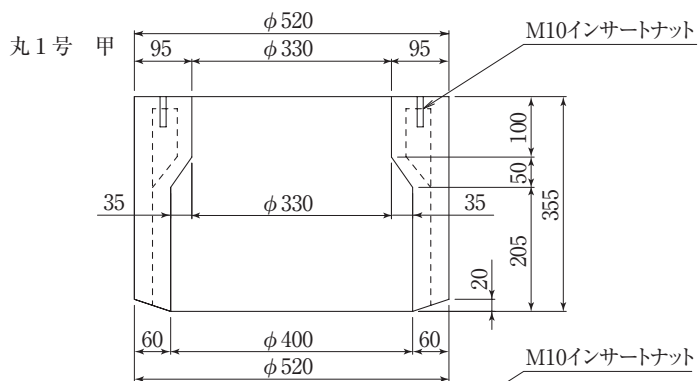

横須賀市型汚水ます丸1号

呼び	参考重量 (kg)
丸1-甲	81
丸1-乙	29
丸1-1	38
丸1-2	73