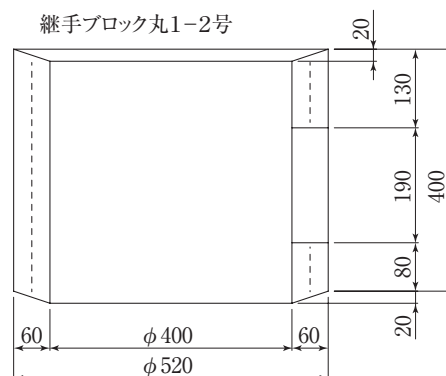

横須賀市型汚水ます丸1号

呼び	参考重量 (kg)
丸1-甲	81
丸1-乙	29
丸1-1	38
丸1-2	73