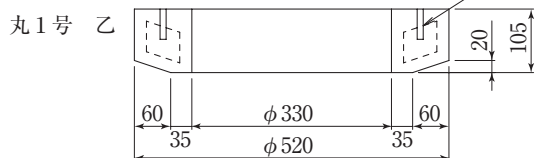

横須賀市型汚水ます丸1号

呼び	参考重量 (kg)
丸1-甲	81
丸1-乙	29
丸1-1	38
丸1-2	73