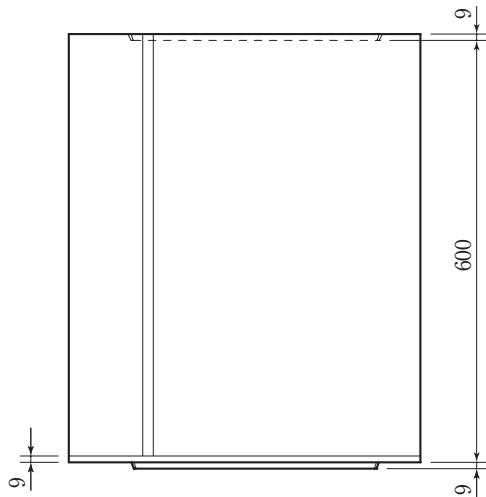

横浜市型LU 斜T-7(100-20)左

参考重量 (kg)
84