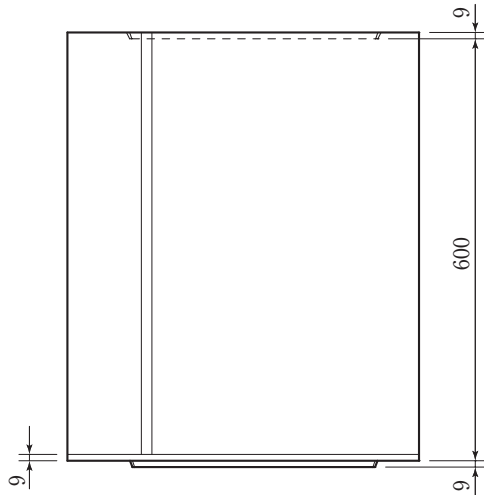

横浜市型LU 斜T-7(100-20)右

参考重量 (kg)
84