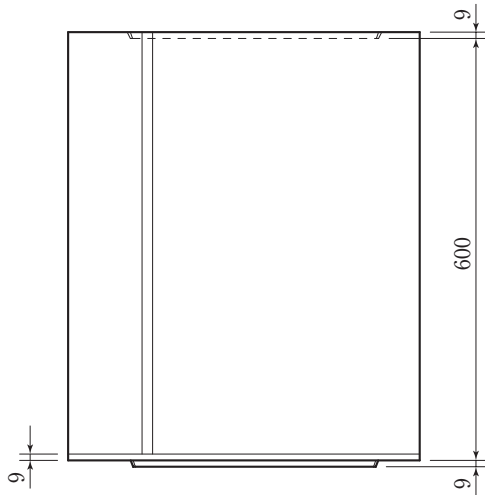

# 横浜市型LU 斜T-7(100-50)

参考重量 (kg)
87