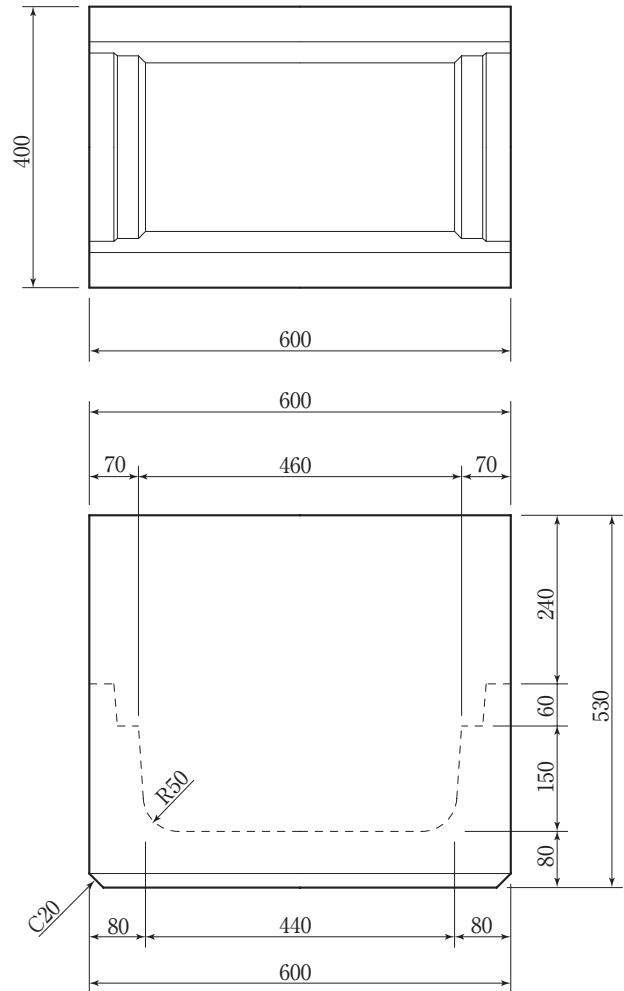

横浜市型LU 中間ます

参考重量 (kg)
148