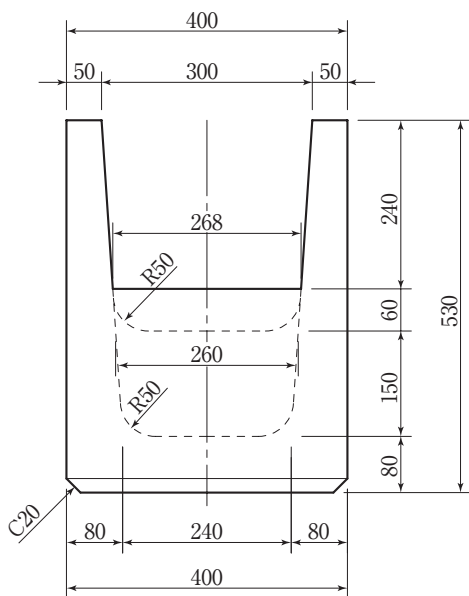

横浜市型LU 中間ます

参考重量 (kg)
148