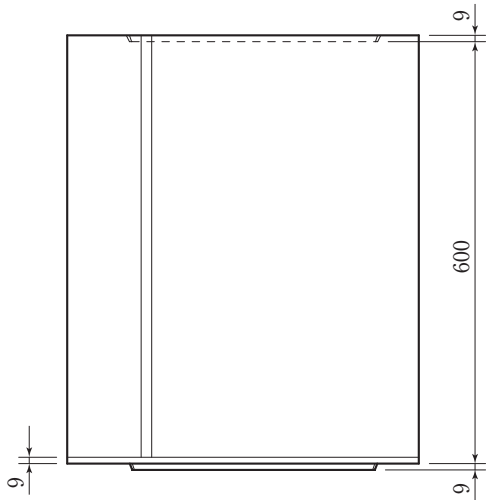

横浜市型LU 蓋T-7(H20)

| |
|-----------|
| 参考重量 (kg) |
| 77 |