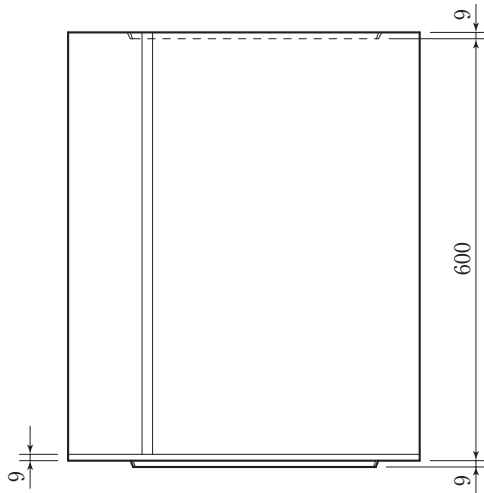

横浜市型LU 蓋T-7(H100)

参考重量 (kg)
93