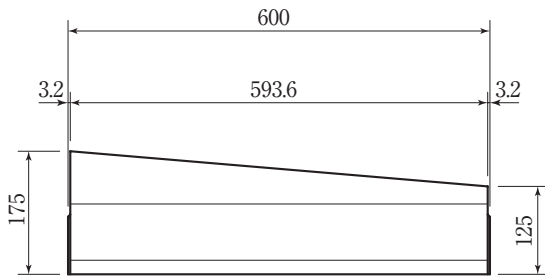

都型LU300 切下げ(斜)H100→H50

切下げ(斜)左

切下げ(斜)右

参考重量 (kg)

57