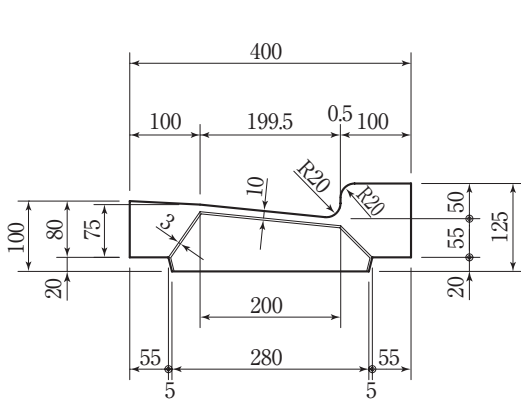

都型LU300 切下げ(斜)H100→H50

切下げ(斜)左

切下げ(斜)右

参考重量 (kg)

57