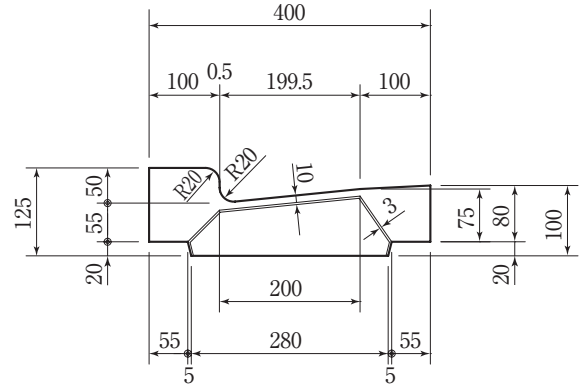

都型LU300 切下げ(斜)H100→H50

切下げ(斜)左

切下げ(斜)右

参考重量 (kg)

57