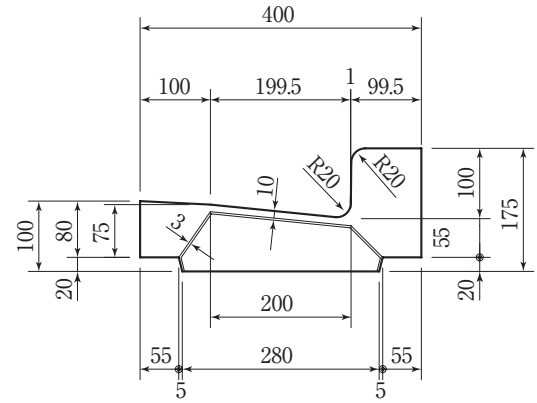

都型LU300 切下げ(斜)H100→H50

切下げ(斜)左

切下げ(斜)右

参考重量 (kg)

57