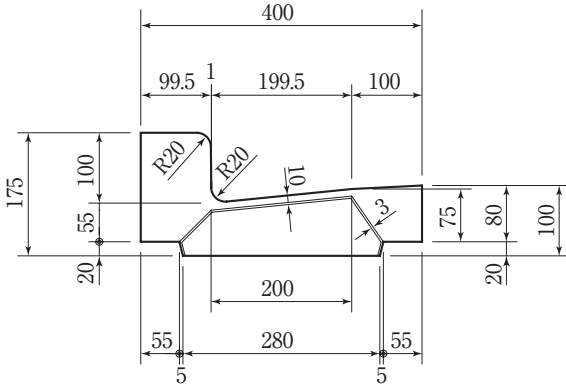

都型LU300 切下げ(斜)H100→H50

切下げ(斜)左

切下げ(斜)右

参考重量 (kg)

57