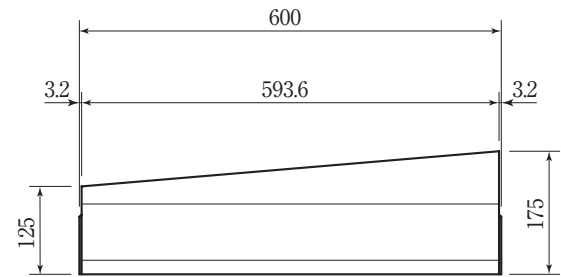

都型LU300 切下げ(斜)H100→H50

切下げ(斜)左

切下げ(斜)右

参考重量 (kg)

57