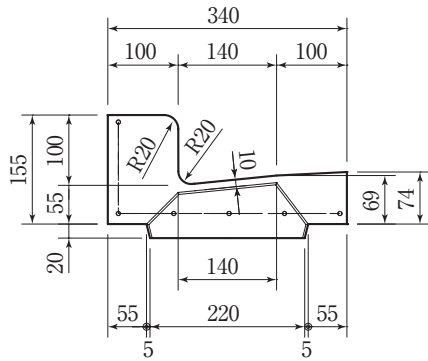

1 道路用プレキャスト製品

都型LU240 斜(100-50,100-20,50-20)

参考重量 (kg)

47

参考重量 (kg)

45

参考重量 (kg)

43