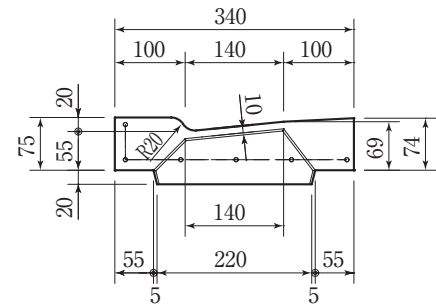

1 道路用プレキャスト製品

都型LU240 斜(100-50,100-20,50-20)

参考重量 (kg)

47

参考重量 (kg)

45

参考重量 (kg)

43