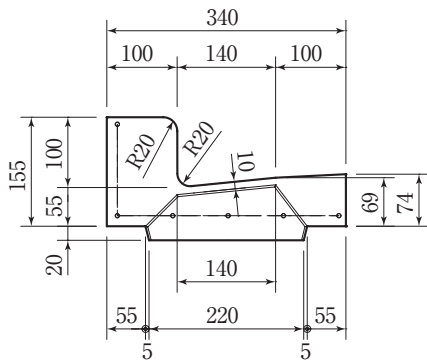

1 道路用プレキャスト製品

都型LU240 斜(100-50,100-20,50-20)

参考重量 (kg)

47

参考重量 (kg)

45

参考重量 (kg)

43