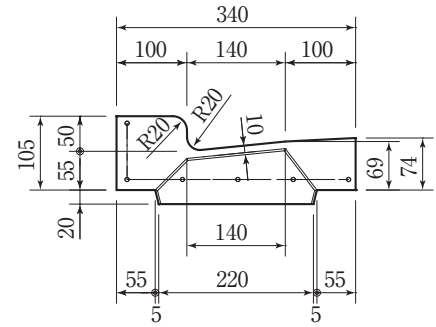

1 道路用プレキャスト製品

都型LU240 斜(100-50,100-20,50-20)

参考重量 (kg)

47

参考重量 (kg)

45

参考重量 (kg)

43