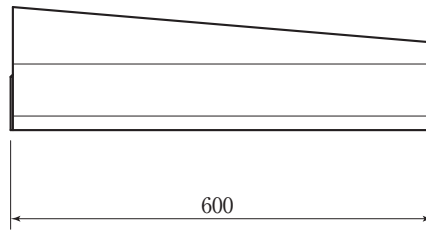

1 道路用プレキャスト製品

都型LU240 斜(100-50,100-20,50-20)

参考重量 (kg)

47

参考重量 (kg)

45

参考重量 (kg)

43