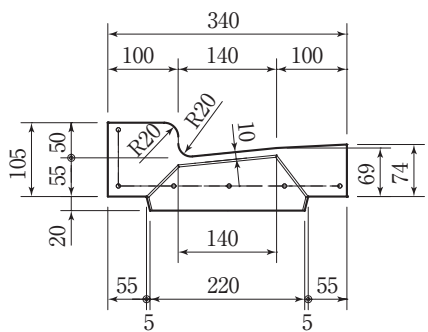

1 道路用プレキャスト製品

都型LU240 斜(100-50,100-20,50-20)

参考重量 (kg)

47

参考重量 (kg)

45

参考重量 (kg)

43