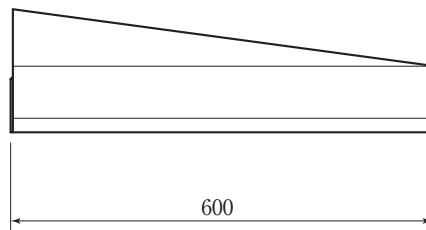

1 道路用プレキャスト製品

都型LU240 斜(100-50,100-20,50-20)

参考重量 (kg)

47

参考重量 (kg)

45

参考重量 (kg)

43