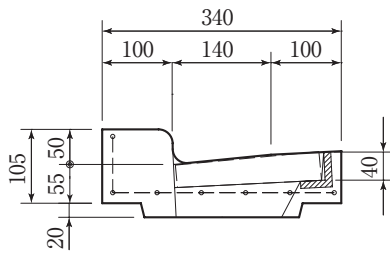

都型LU240 縁塊(H100,H50,H20)

参考重量 (kg)
35

参考重量 (kg)
27

参考重量 (kg)
23