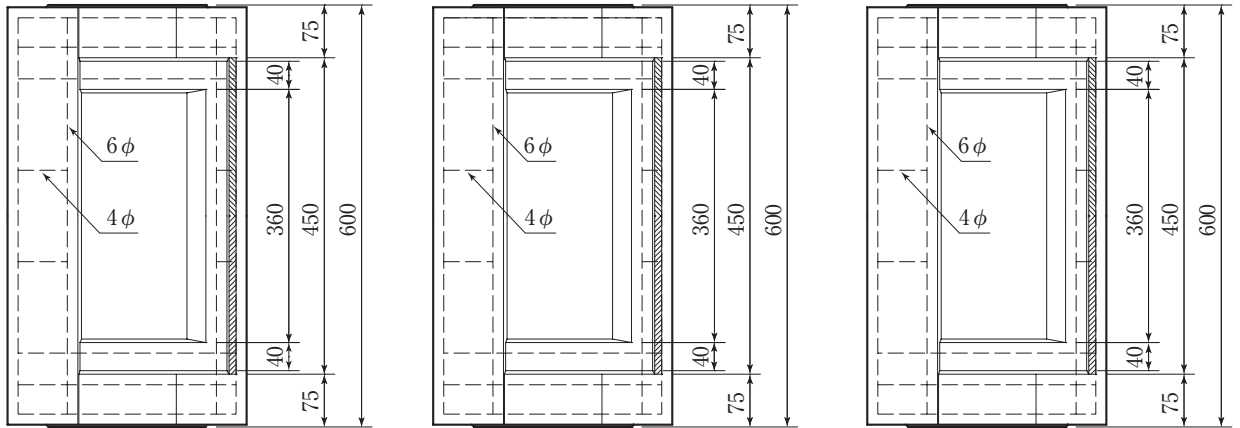

都型LU240 縁塊(H100,H50,H20)

参考重量 (kg)
35

参考重量 (kg)
27

参考重量 (kg)
23