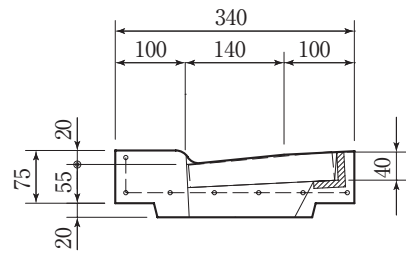

都型LU240 縁塊(H100,H50,H20)

参考重量 (kg)
35

参考重量 (kg)
27

参考重量 (kg)
23