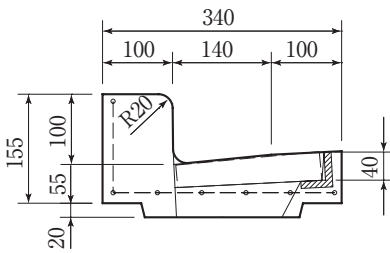

都型LU240 縁塊(H100,H50,H20)

参考重量 (kg)
35

参考重量 (kg)
27

参考重量 (kg)
23