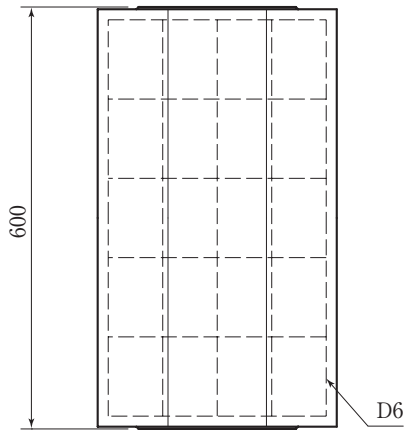

都型LU240 Lふた(H100,H50,H20)

参考重量 (kg)
51

参考重量 (kg)
43

参考重量 (kg)
39