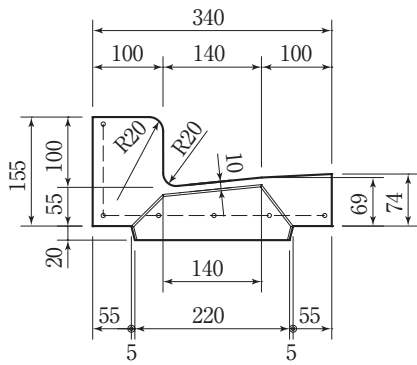

都型LU240 Lふた(H100,H50,H20)

参考重量 (kg)
51

参考重量 (kg)
43

参考重量 (kg)
39