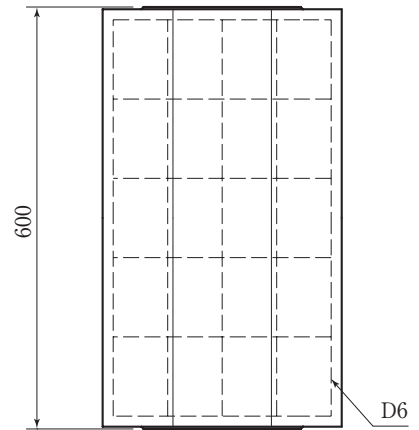

都型LU240 Lふた(H100,H50,H20)

参考重量 (kg)
51

参考重量 (kg)
43

参考重量 (kg)
39