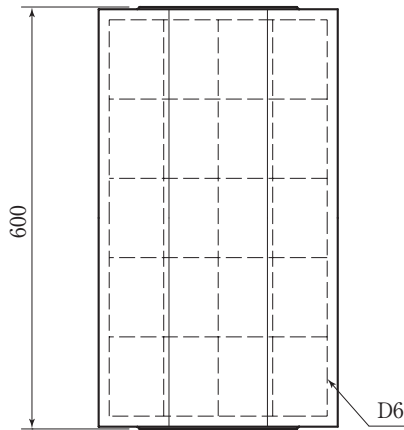

都型LU240 Lふた(H100,H50,H20)

参考重量 (kg)
51

参考重量 (kg)
43

参考重量 (kg)
39