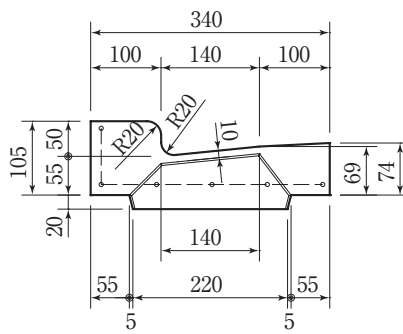

都型LU240 Lふた(H100,H50,H20)

参考重量 (kg)
51

参考重量 (kg)
43

参考重量 (kg)
39