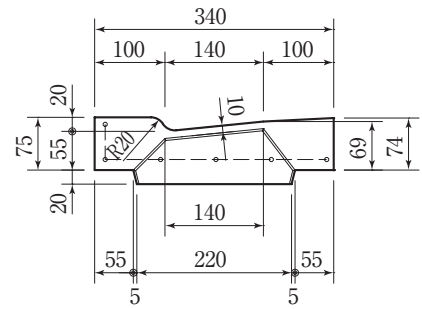

都型LU240 Lふた(H100,H50,H20)

参考重量 (kg)
51

参考重量 (kg)
43

参考重量 (kg)
39