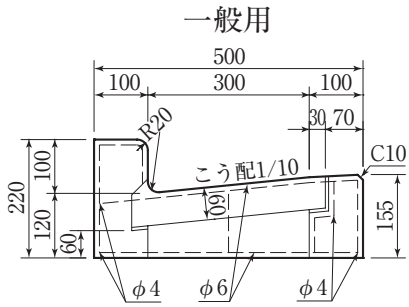

L形集水枡縁塊300用

参考重量 (kg)
66

参考重量 (kg)
59

参考重量 (kg)
55