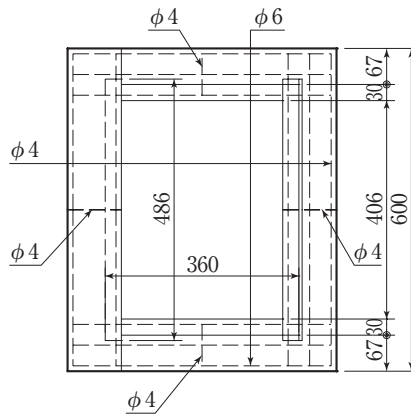

L形集水枡縁塊300用

参考重量 (kg)
66

参考重量 (kg)
59

参考重量 (kg)
55