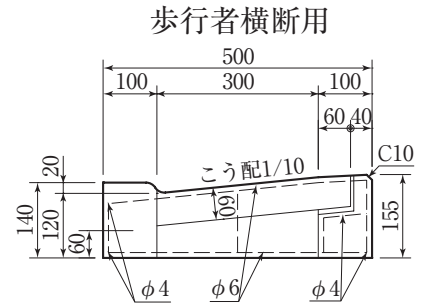

L形集水枡縁塊300用

参考重量 (kg)
66

参考重量 (kg)
59

参考重量 (kg)
55