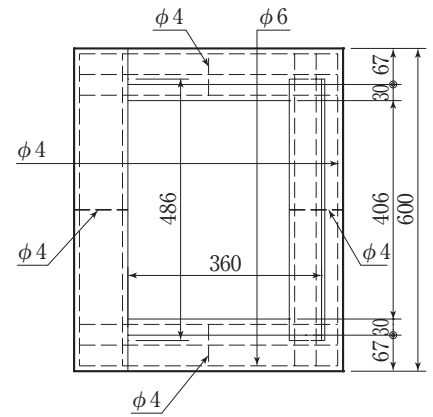

L形集水枡縁塊300用

参考重量 (kg)
66

参考重量 (kg)
59

参考重量 (kg)
55