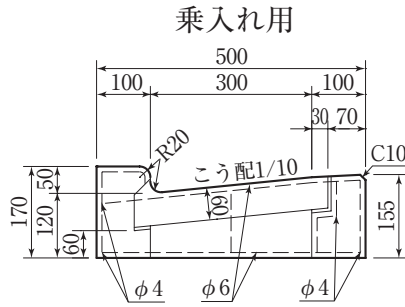

L形集水枡縁塊300用

参考重量 (kg)
66

参考重量 (kg)
59

参考重量 (kg)
55