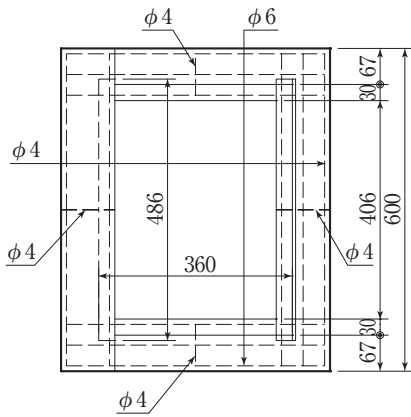

L形集水枡縁塊300用

参考重量 (kg)
66

参考重量 (kg)
59

参考重量 (kg)
55